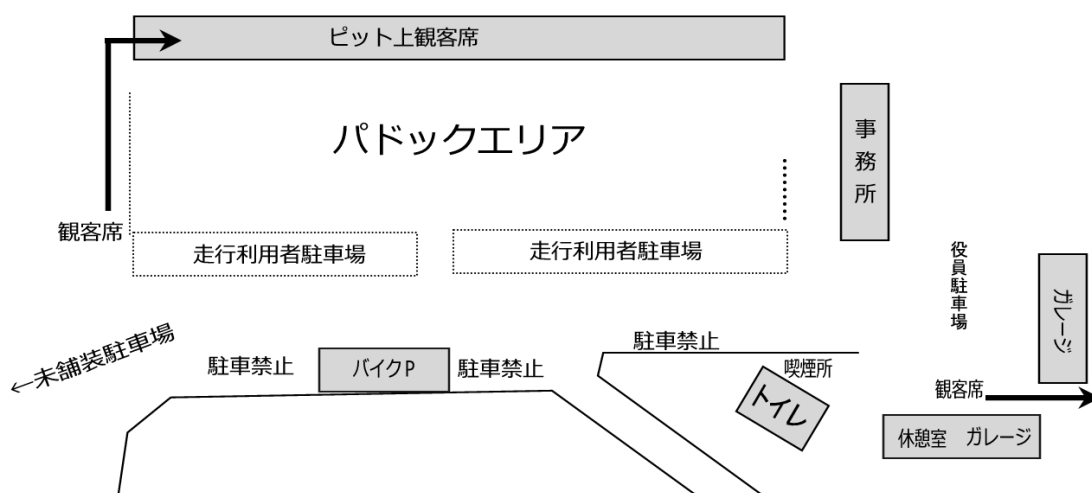

一般来場様(観客様)用 明智ヒルトップサーキットご利用規則

- ①明智ヒルトップサーキットは本来サーキット走行利用される方を対象にした施設で、サーキット走行利用者様が優先です。一般来場者様（観客様）はサーキット走行利用者様用駐車場（舗装駐車場）はご利用いただけません。奥の未舗装駐車場をご利用下さい。
- ②ピットエリア・パドックエリアは、バイクが往来し危険ですので立ち入り禁止です。ピット上観客席へは南階段をご利用下さい。（向かって左端の階段です）ガレージ中央から最終コーナー土手観客席もご利用いただけますが、ガレージへの立ち入りは一切禁止、ガレージ内のバイク・備品類には絶対触れないで下さい。
- ③トイレ・手洗い場・喫煙所の利用は構いませんが、休憩室・プール（夏場）などはサーキット走行利用者様用に用意したものですので、一般来場者の利用はご遠慮願います。
- ④小さなお子様は、必ず大人が手を引いて下さい。
- ⑤自販機で購入の空き缶類以外のゴミ類は、すべてお持ち帰り下さい。

※上記規則をお守りいただけない方のご入場は堅くお断り申し上げます。

AKECHI HILLTOP CIRCUIT