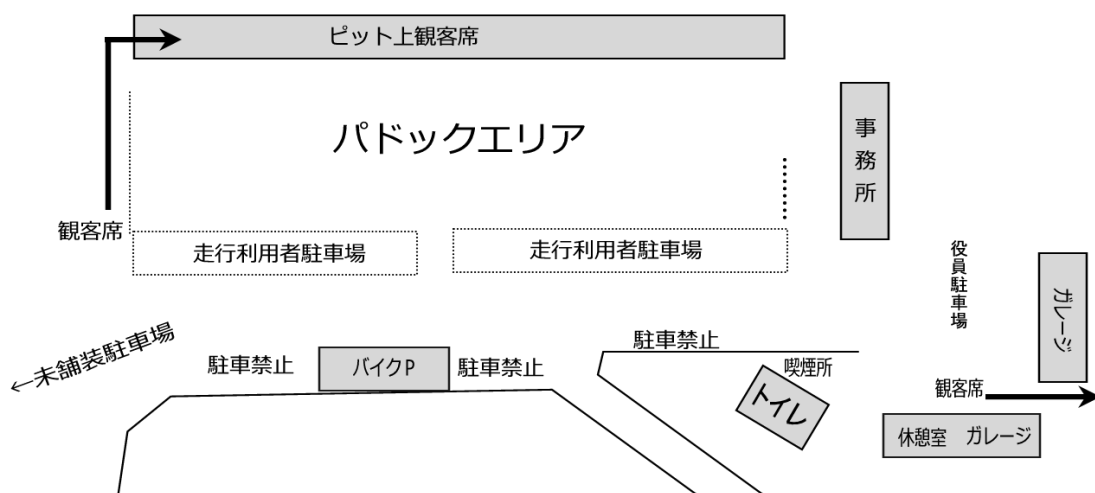

一般来場者様(観客様)用 明智ヒルトップサーキットご利用規則

- ①明智ヒルトップサーキットは本来サーキット走行利用される方を対象にした施設で、サーキット走行利用者様が優先です。一般来場者様(観客様)はサーキット走行利用者様用駐車場(舗装駐車場)をご利用いただけません。奥の未舗装駐車場をご利用下さい。
- ②ピットエリア・パドックエリアは、バイクが往来し危険ですので立ち入り禁止です。ピット上観客席へは南階段をご利用下さい。(向かって左端の階段です)ガレージ中央から最終コーナー土手観客席もご利用いただけますが、ガレージへの立ち入りは一切禁止、ガレージ内のバイク・備品類には絶対触れないで下さい。
- ③トイレ・手洗い場・喫煙所の利用は構いませんが、休憩室・プール(夏場)などはサーキット走行利用者様用に用意したものですので、一般来場者の利用はご遠慮願います。
- ④小さなお子様は、必ず大人が手を引いて下さい。
- ⑤自販機で購入の空き缶類以外のゴミ類は、すべてお持ち帰り下さい。
- ⑥サーキット内で、個人が特定できる他人の写真・動画の撮影はご遠慮ください。

※上記規則をお守りいただけない方のご入場は堅くお断り申し上げます。

AKECHI HILLTOP CIRCUIT