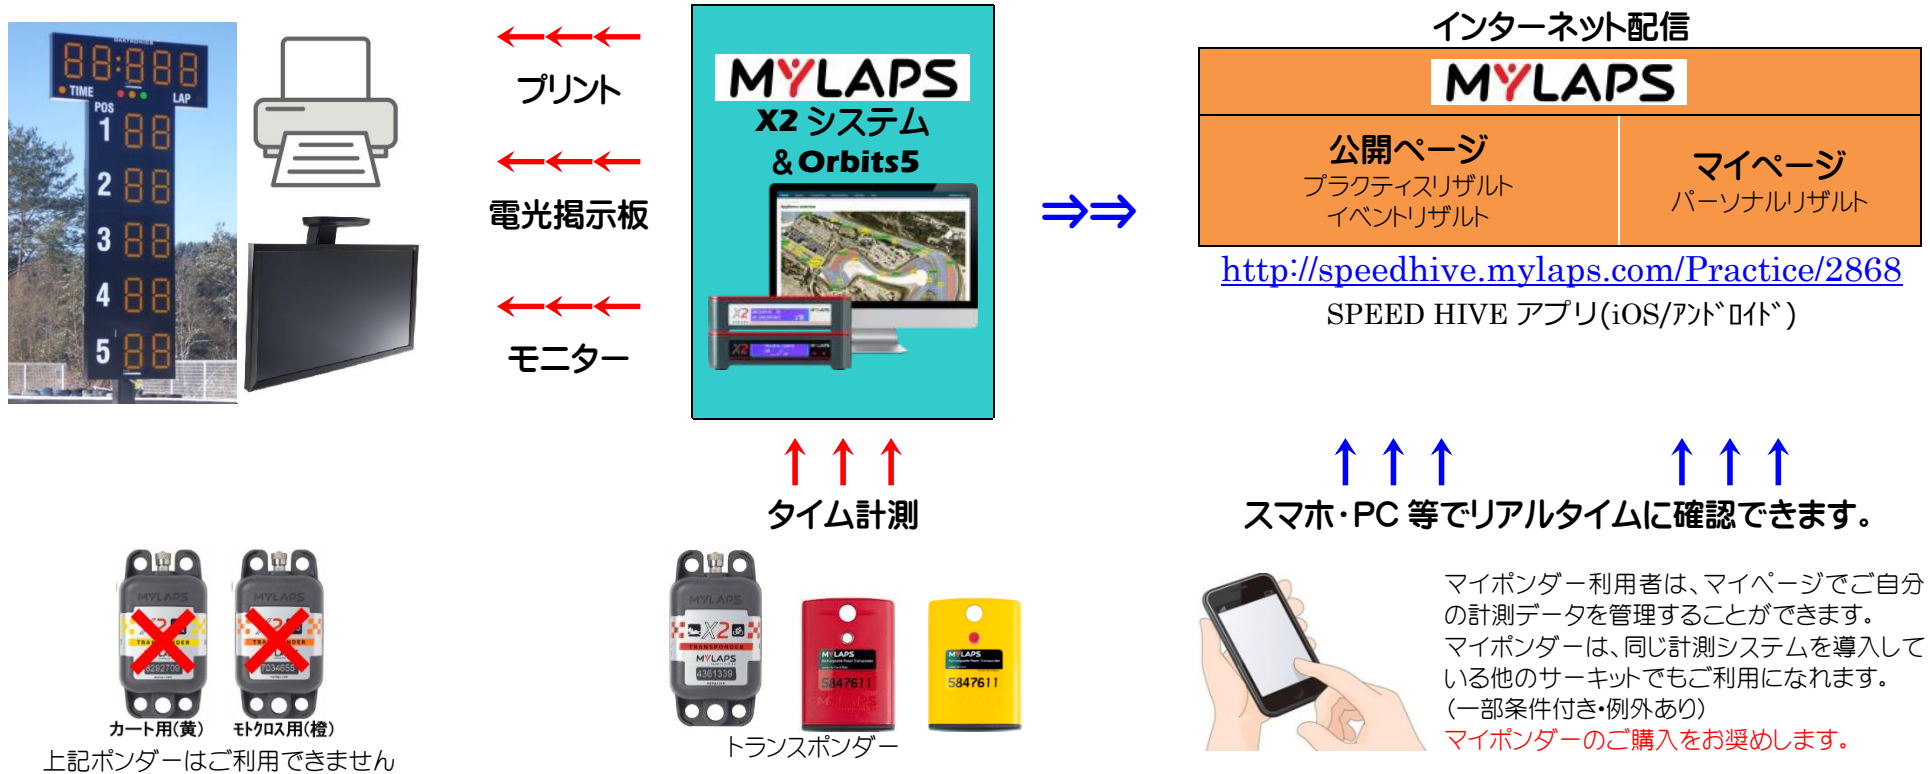

# 明智ヒルトップサーキットタイム計測システム (2017年～)

- ◆ 明智ヒルトップサーキットではカー & バイク用ポンダー (赤) がご利用になれます。(旧タイプはカート用(黄)もご利用可能です)
- ◆ マイポンダーは直接 Web 購入およびサーキットで注文受付し販売します。(送料不要分(1,000円程度)お安くご購入いただけます)
- ◆ スポーツ走行用レンタルポンダーは当面 30 台、料金は 1,000 円/回です。(掲示板・モニター表示・プリント) ※ホルダーはご購入いただけます。
- ◆ スポーツ走行計測サービス時、マイポンダーの方は無料です。(事前に表示 NO. とお名前(ニックネーム可)をご登録下さい、掲示板・モニター表示・プリント)
- ◆ レース用レンタルポンダーのレンタル料は 1,000 円/回です。(左記レンタル料金は 2018 年まで、消費税 80 円はサーキットが負担)
- ◆ レンタルポンダーを損傷させた場合は、修理(買換え含む)に必要な費用をご負担いただきます。

## AKECHI HILLTOP CIRCUIT