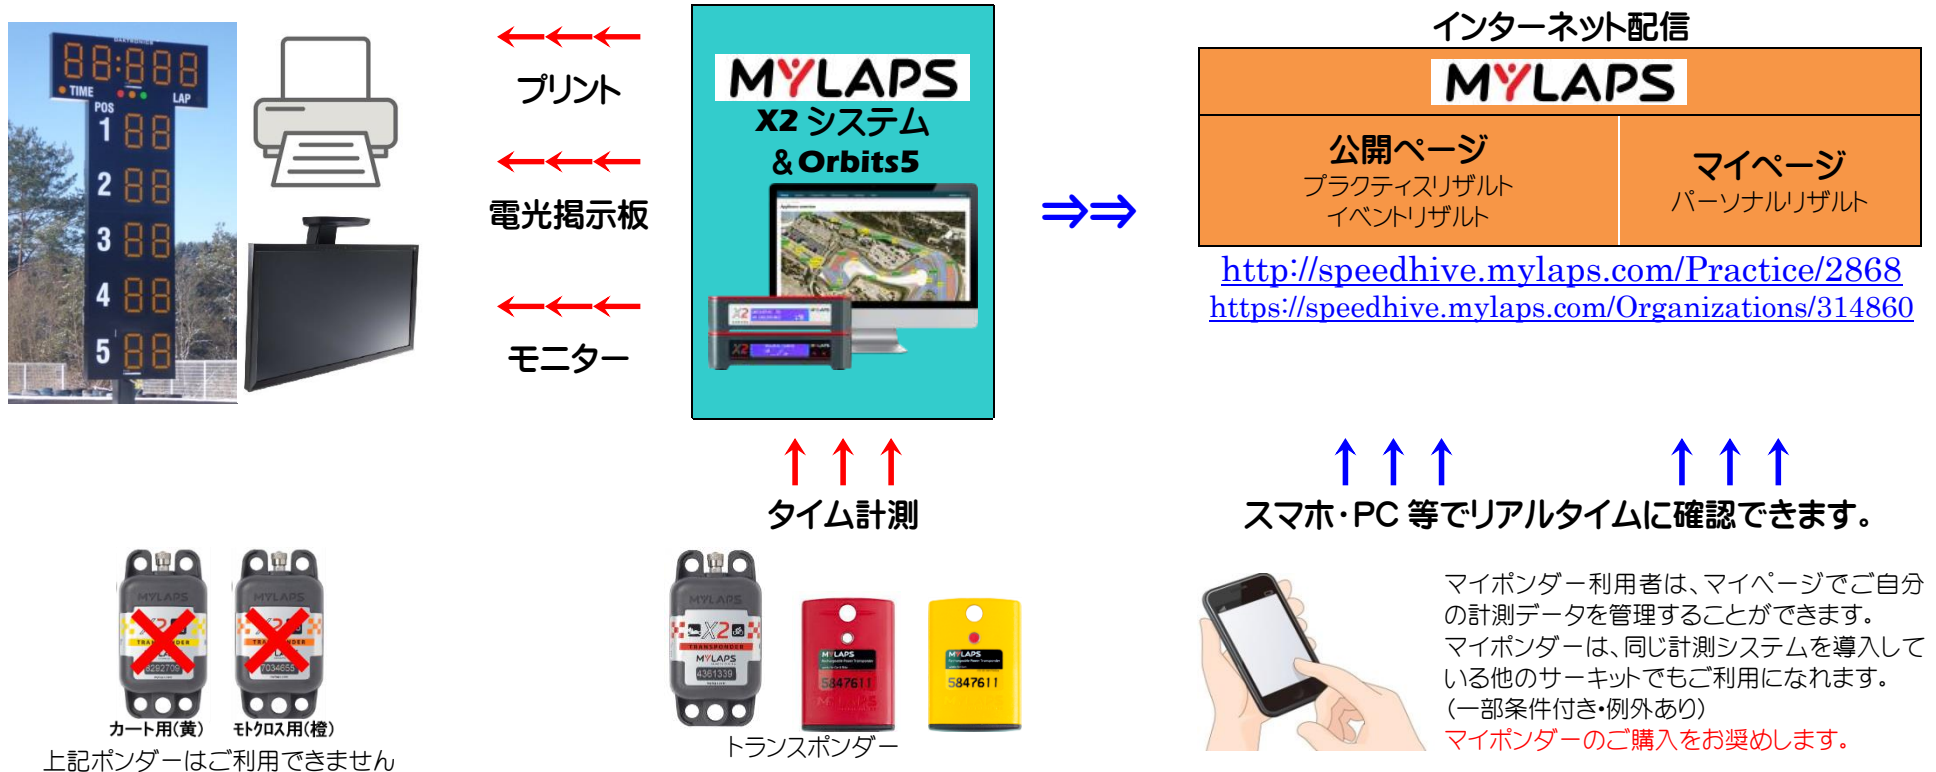

# 明智ヒルトップサーキットタイム計測システム (2017年～)

- ◆ 明智ヒルトップサーキットではカー & バイク用ポンダー (赤) がご利用になれます。(旧タイプはカート用 (黄) もご利用可能です)
- ◆ マイポンダーは直接 Web 購入およびサーキットで注文受付し販売します。(送料不要分 (1,000 円程度) お安くご購入いただけます)
- ◆ スポーツ走行用レンタルポンダーは当面 64 台、料金は 1,000 円/回です。(掲示板・モニター表示・プリント) ※ホルダーはご購入いただけます。
- ◆ スポーツ走行計測サービス時、**マイポンダーの方は無料**です。(事前に表示 NO. とお名前 (ニックネーム可) をご登録下さい、掲示板・モニター表示・プリント)
- ◆ レース用レンタルポンダーのレンタル料は 1,000 円/回です。
- ◆ レンタルポンダーを損傷・紛失させた場合は、修理 (買換え含む) に必要な費用をご負担いただけます。

## **AKECHI HILLTOP CIRCUIT**